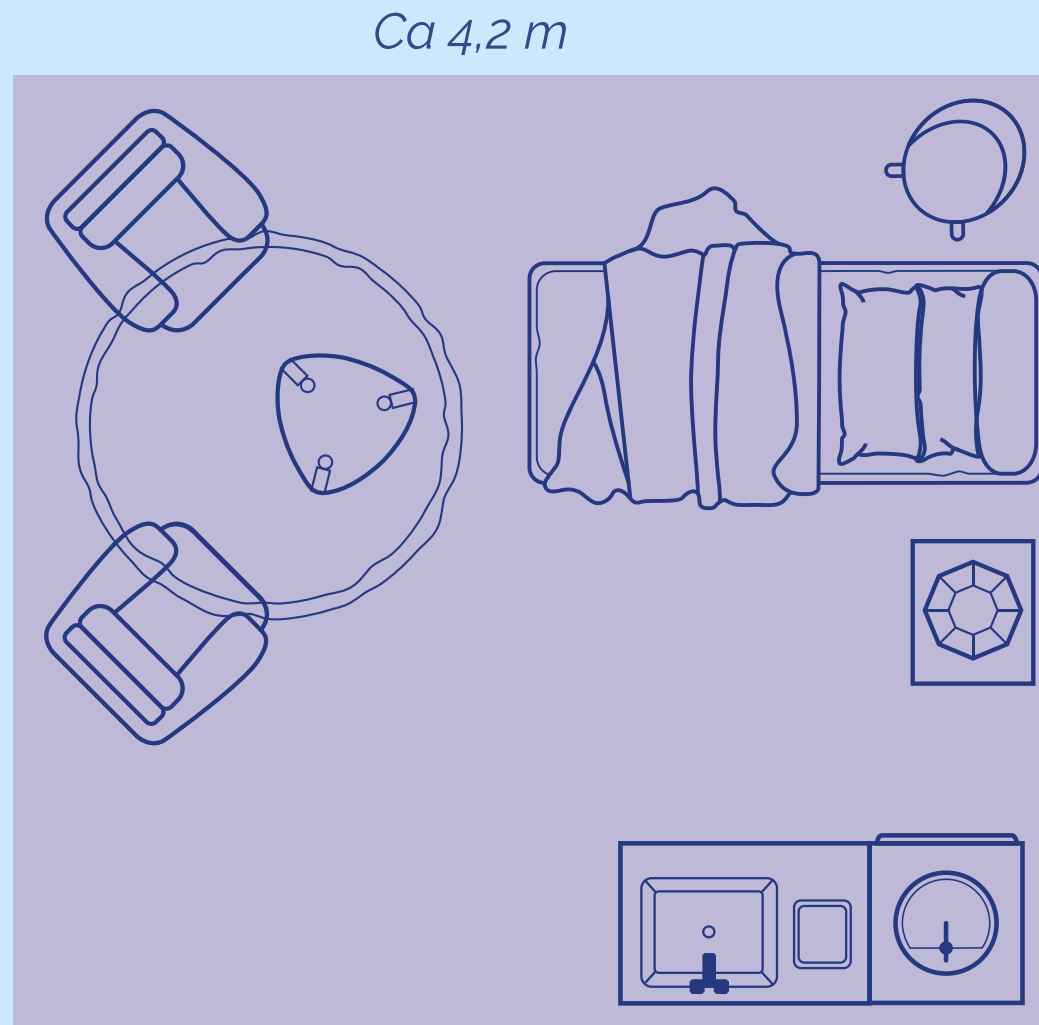

Totaal oppervlakte ca. 18 m<sup>2</sup>

*Eigen woon/slaapkamer*

Met keukenblokje

Ca 4,4 m

*Voor meer informatie over de appartementen  
kunt mailen naar [info@ijsselheem.nl](mailto:info@ijsselheem.nl)*