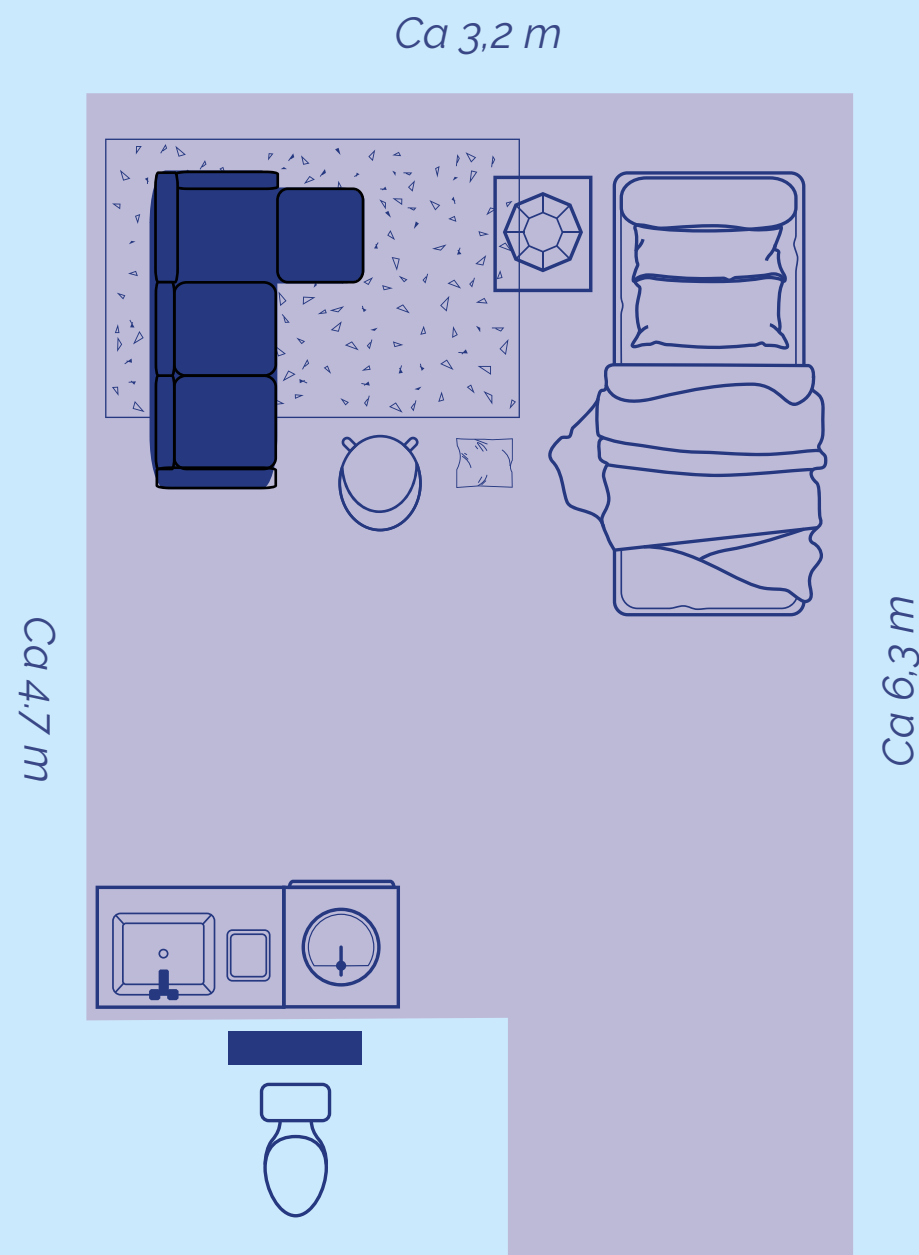

# Kleinschalig **wonen**

*Als bewoner krijgt u een eigen appartement met een zit-/slaapkamer (de douche en het toilet worden gedeeld). Dit appartement mag u met uw eigen meubels inrichten.*

## Eénpersoons appartement **Locatie Anna Heerkens**

*Dit appartement mag u met uw eigen meubels inrichten. De vertrouwde stoel in de hoek, het eiken kastje naast de tv en de foto's van bekenden aan de muur. Ook de gemeenschappelijke woonkamer*

Totaal oppervlakte ca. 18 m<sup>2</sup>

*Eigen woon/slaapkamer*

Met keukenblokje