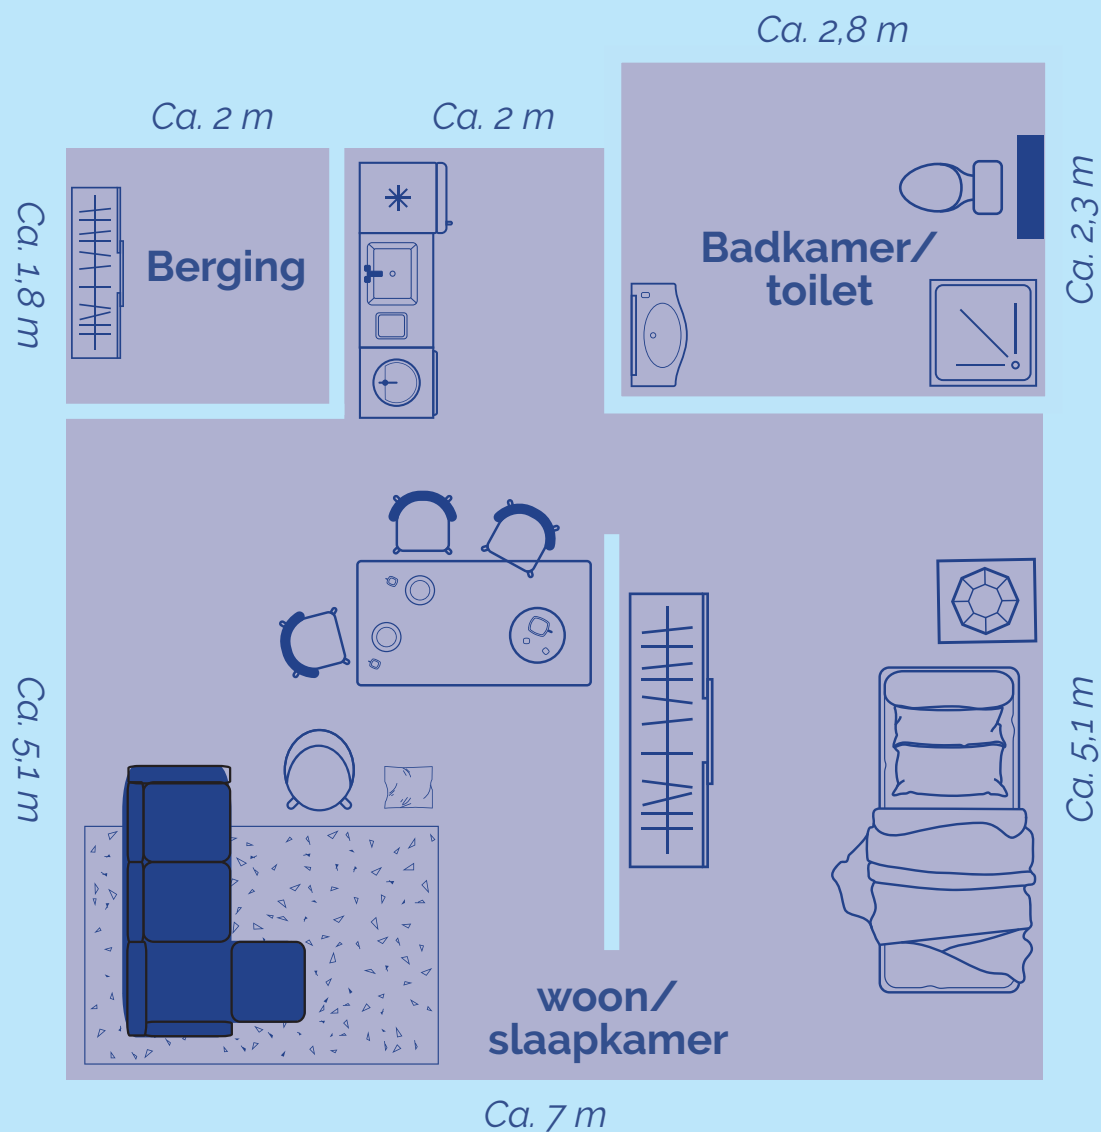

Eénpersoons appartement **Locatie Werkeren**

Elk zorgappartement heeft een woon-/slaapkamer, een eigen douche en toilet en een keukenblok met magnetron.

Totaal oppervlakte ca. 48 m²

Ruim en licht ingericht

Eigen badkamer en toilet